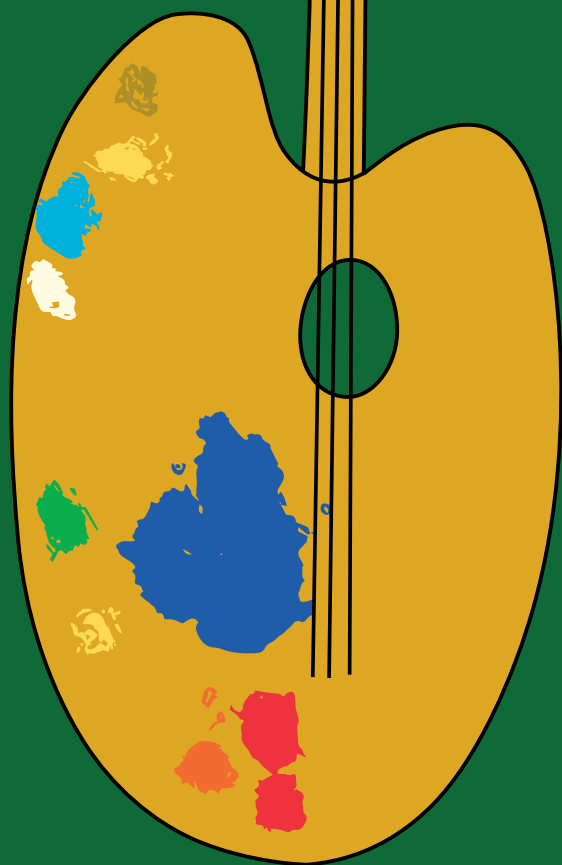

LA PITTURA CHE SUONA

dialoghi tra musica ed arte – VII ciclo prima parte

**LUCCA
CLASSICA**
MUSIC FESTIVAL

IN OCCASIONE DI LUCCA CLASSICA MUSIC FESTIVAL

Venerdì 26 aprile ore 16.00

Museo Nazionale di Villa Guinigi

Musica Picta:

la percezione della musica nel medioevo

A cura di Stefano Albarello

Linda Severi: flauti dritti

Stefano Albarello: canto, citola e liuto

Sabato 27 aprile ore 16.00

Museo Nazionale di Palazzo Mansi Sala della Musica